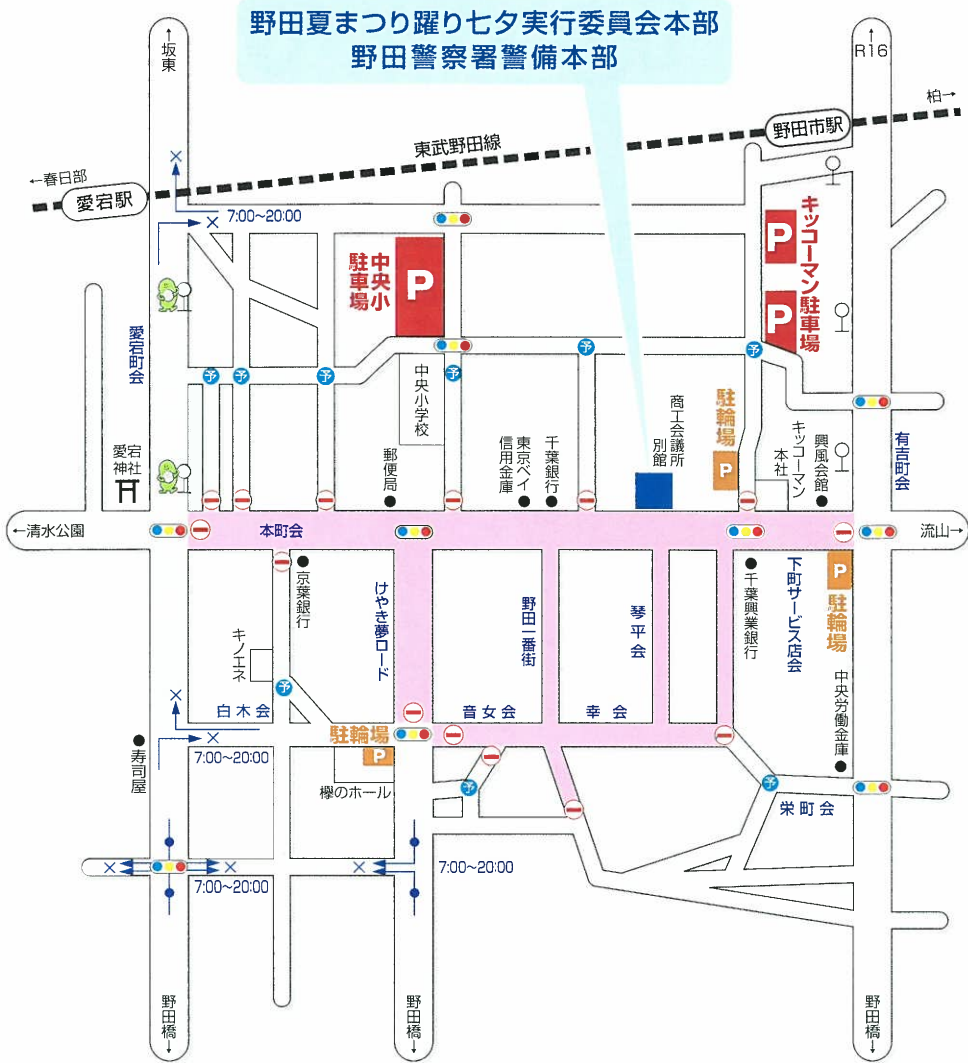

市内交通規制図

するな!
させるな!

飲酒運転!!

歩行者天国	車輦通行禁止区間14:00~22:00
P	駐車場(時間制限有)
P	駐輪場(時間制限有)
予	予告看板
○	路線バス停留所
○	まめバス停留所
交通規制標識	
X	右(左)折禁止
X	大型右(左)折禁止

駐車場が少ないので、バス・電車等をご利用ください。

お問い合わせ

野田夏まつり躍り七夕実行委員会

☎04-7124-0107 ☎04-7123-1085

8/6(土)・7(日)のみ利用可能

平日 8:30~17:15

超熱波 日ウリュウ
野天風呂 湯の郷
☎04-7121-4126
野田市山崎貝塚町5-2

紫カントリークラブ
すみれコース 04-7124-1166
あやめ 36 04-7124-1177
www.murasaki-cc.co.jp

新製品が安いケースデフキ
KS
その場でうれしい現金値引でサービス致します!
野田店
野田市堤根98 AM10:00~PM9:00
TEL: 04-7125-7602