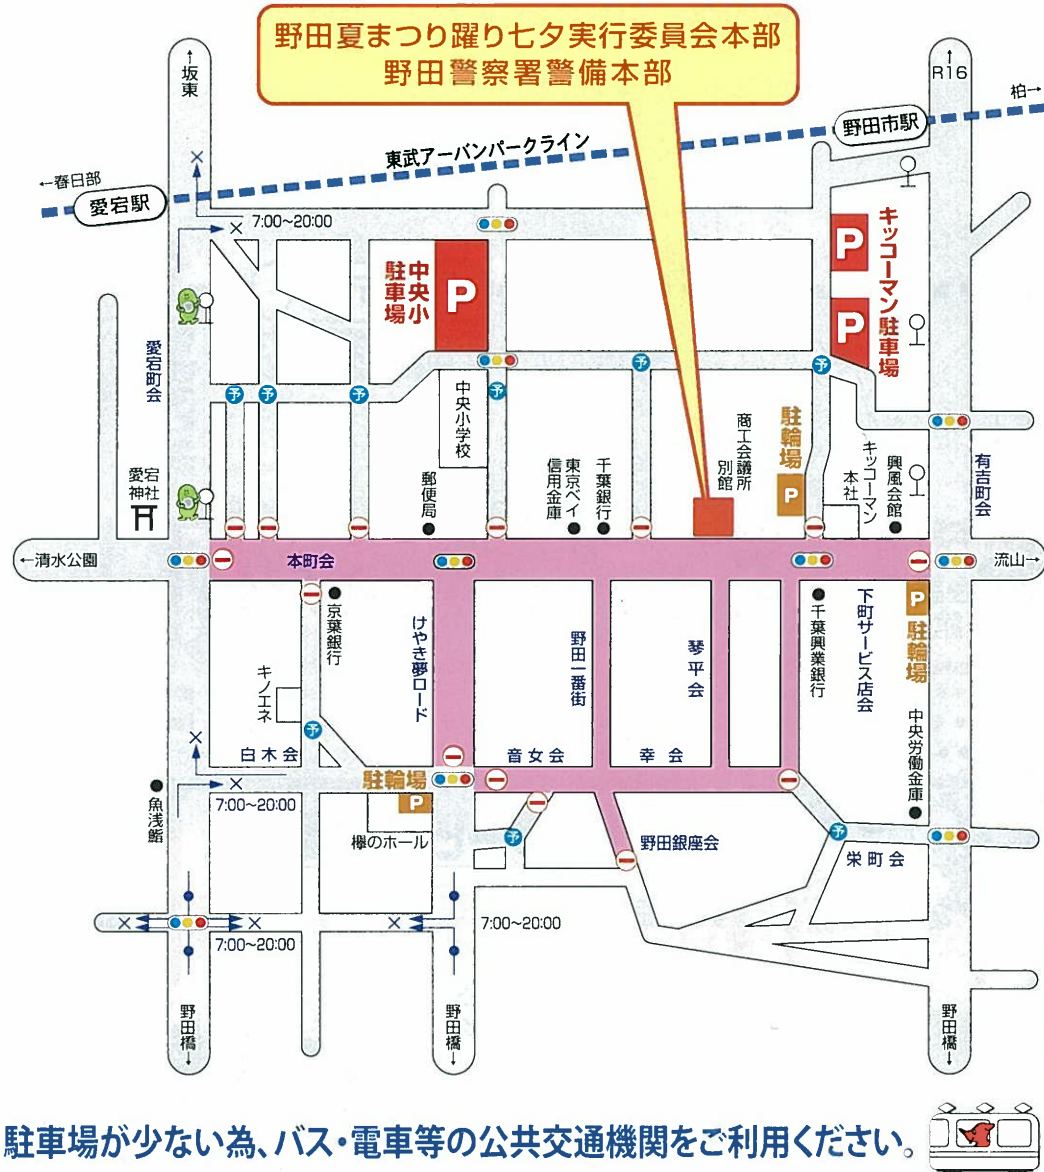

# 市内交通規制図

するな!  
させるな!

**飲酒運転!!**

駐車場が少ない為、バス・電車等の公共交通機関をご利用ください。