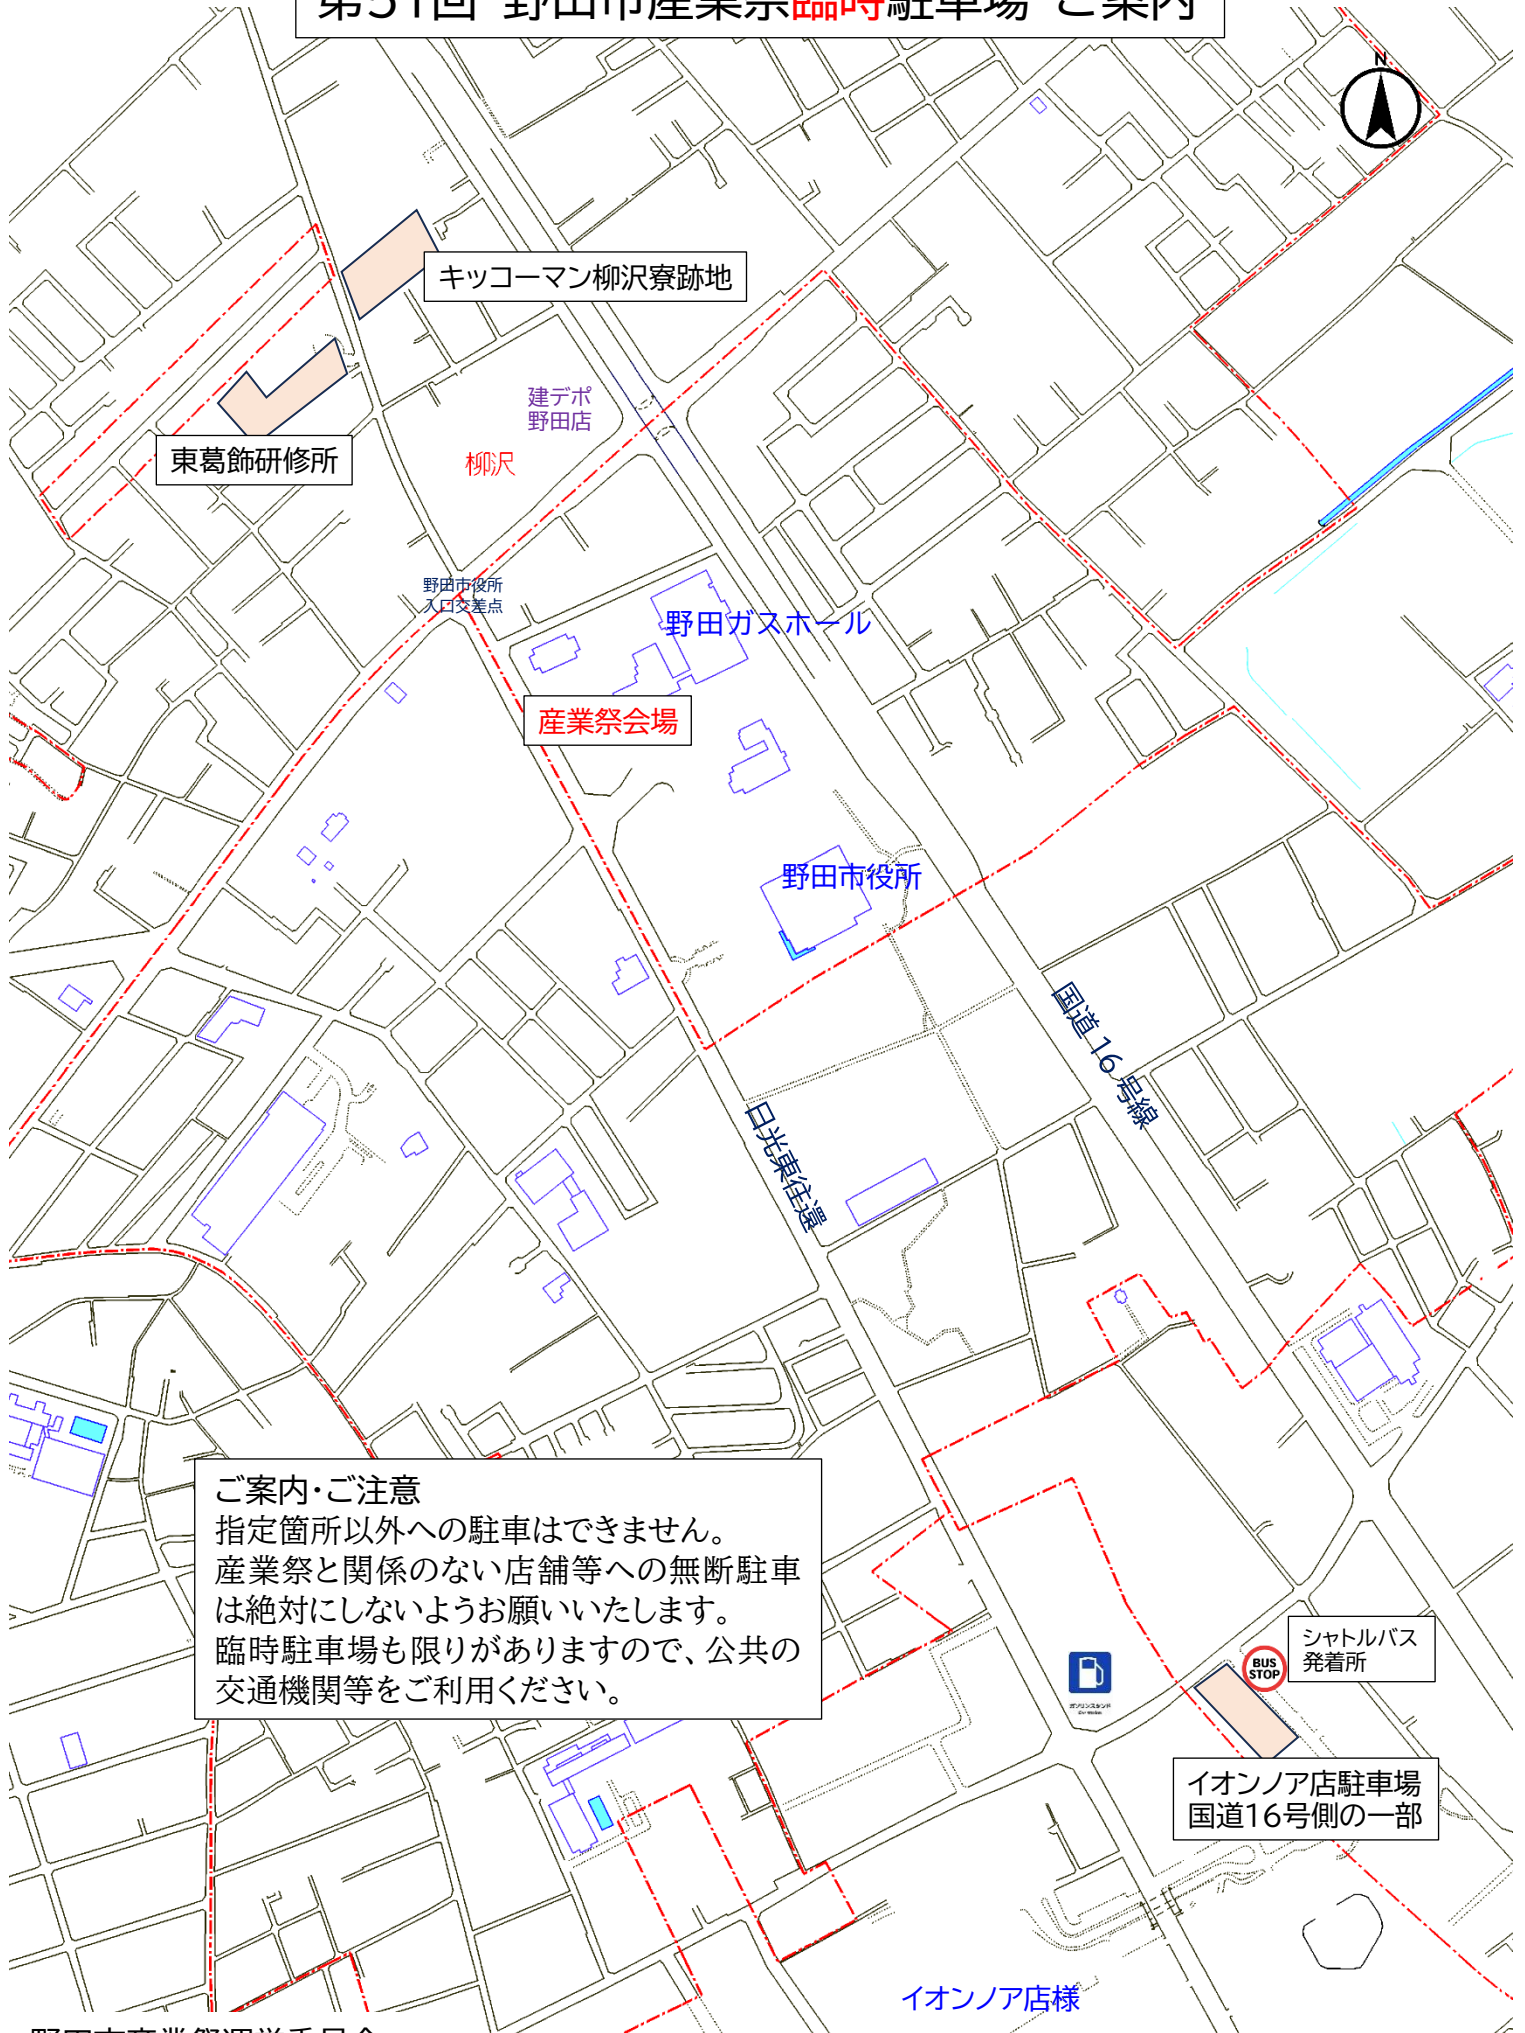

第51回 野田市産業祭臨時駐車場 ご案内

ご案内・ご注意
指定箇所以外への駐車はできません。
産業祭と関係のない店舗等への無断駐車
は絶対にしないようお願いいたします。
臨時駐車場も限りがありますので、公共の
交通機関等をご利用ください。

イオンストア駐車場
国道16号側の一部