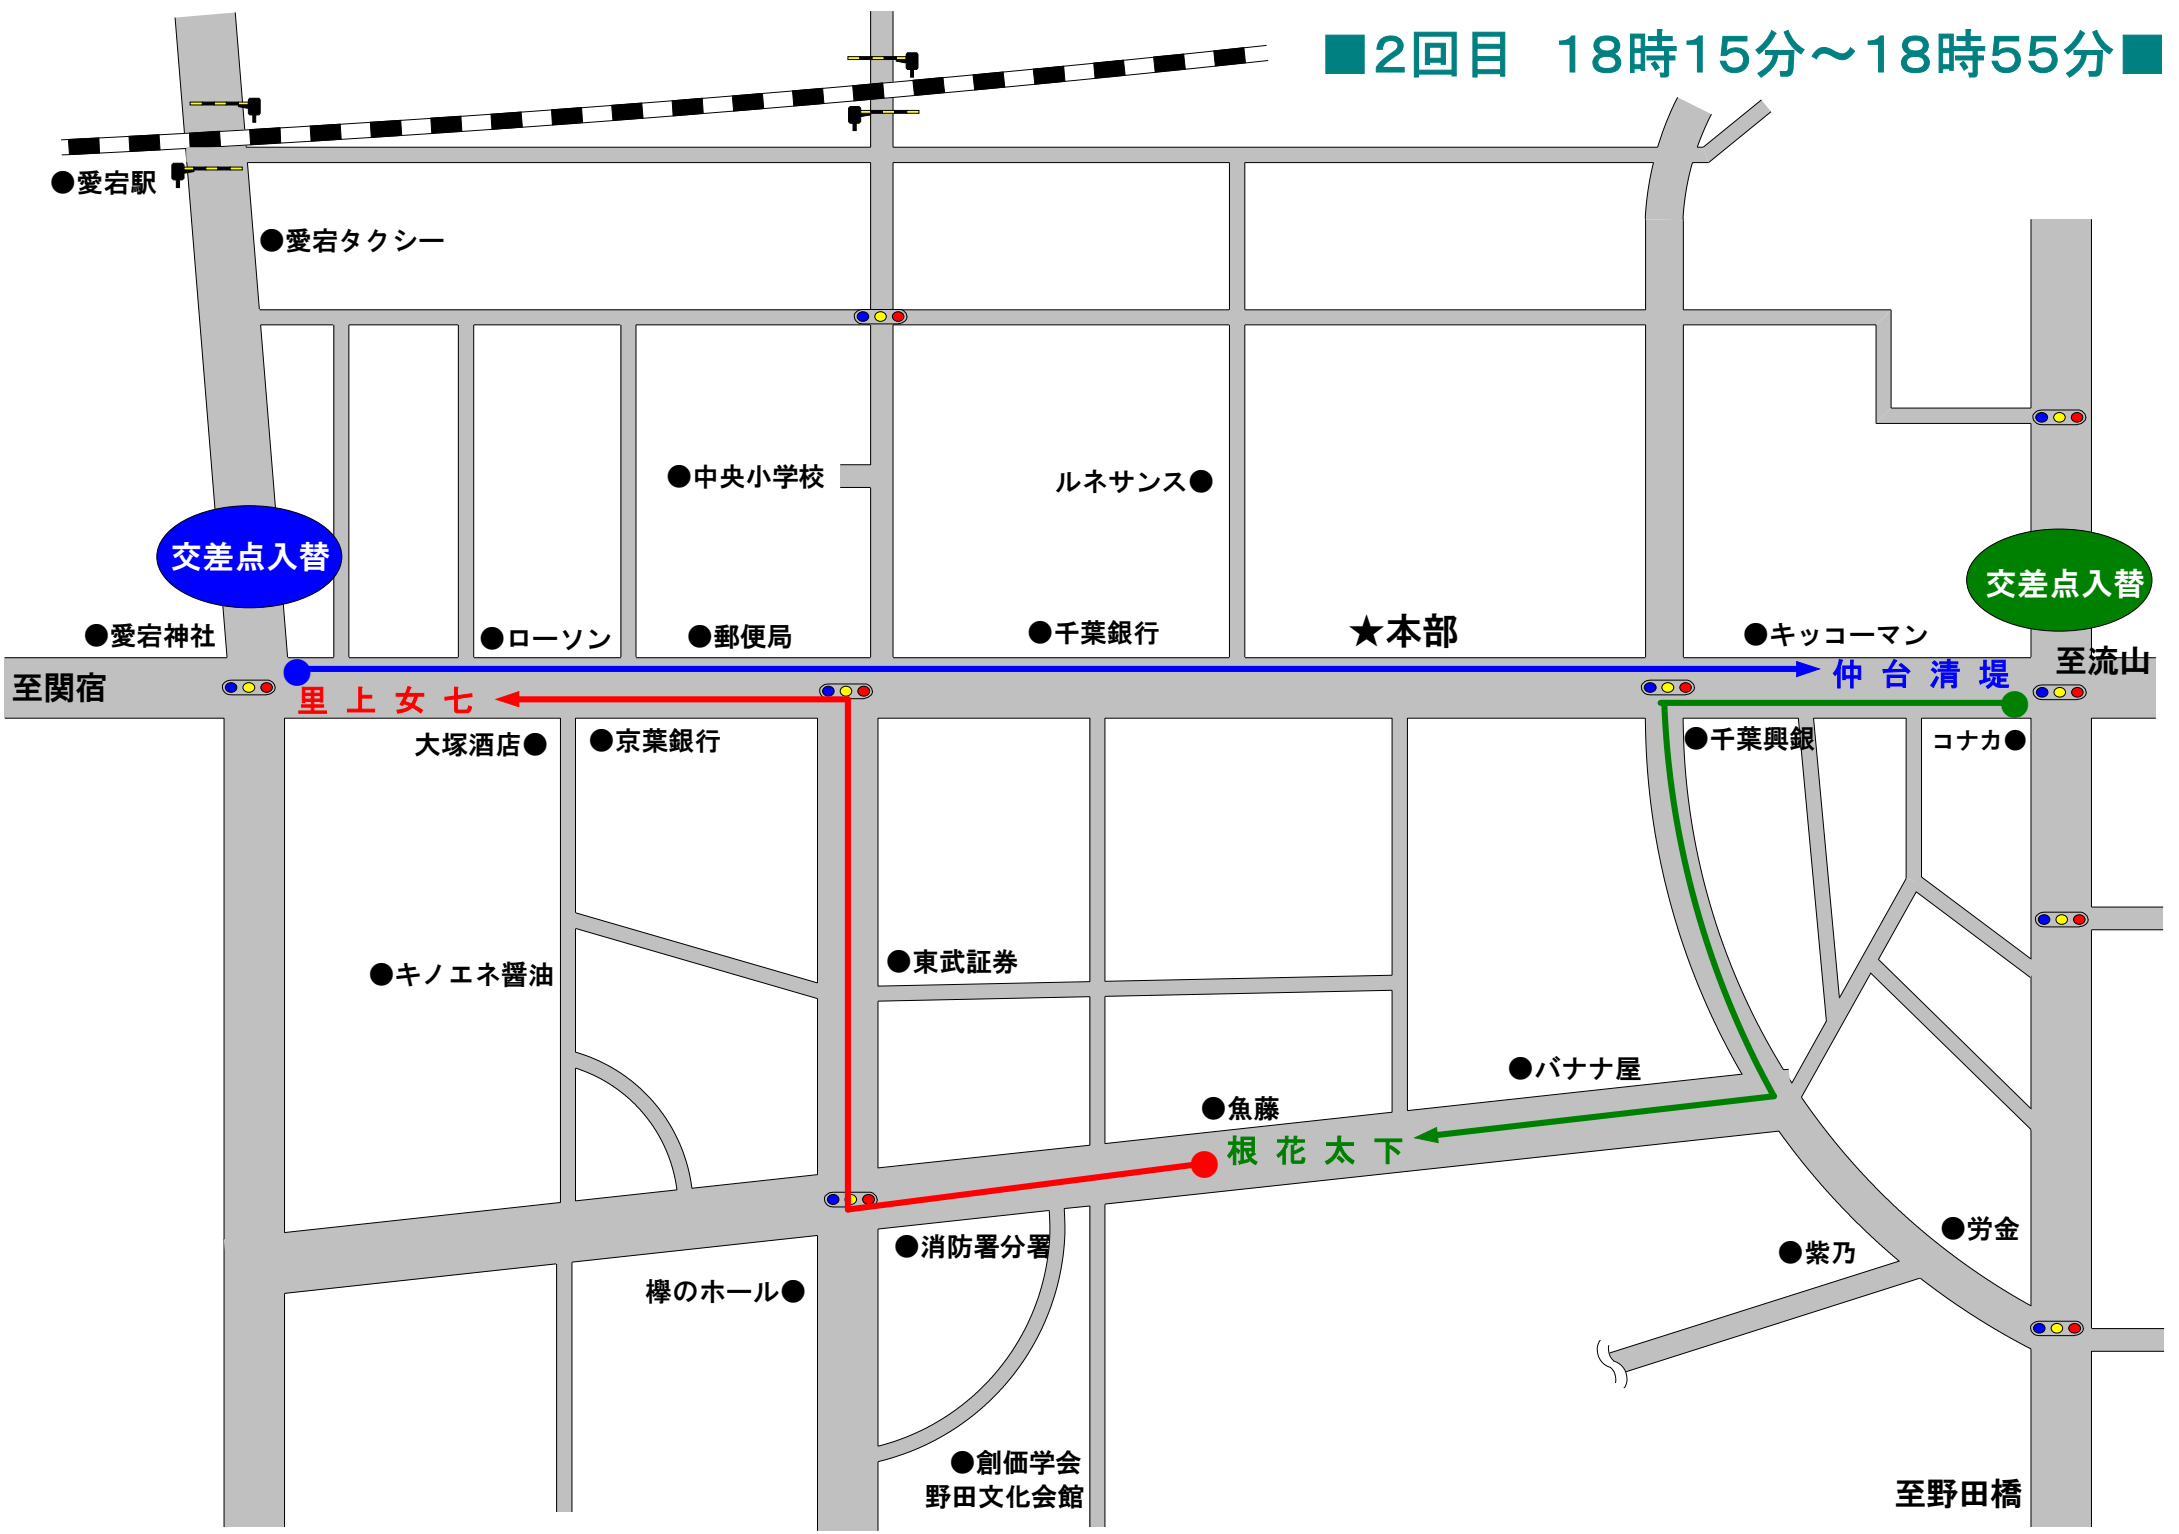

■2回目 18時15分～18時55分■

交差点入替

交差点入替

里上女七

根花太下

★本部

至野田橋

至流山

至関宿