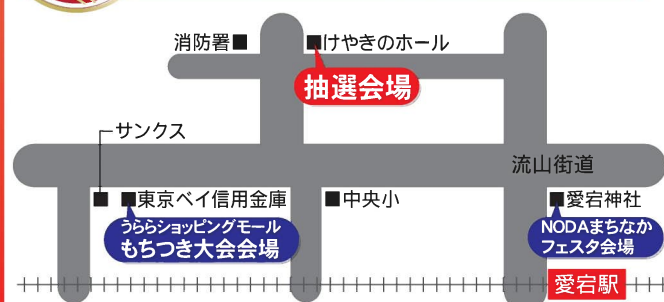

【愛宕町会】
錦屋酒店 あたご電機商会 藤井本店

【音女通り商店会】
市石金物店 ワカマツ ふとんの松屋 居酒屋よこやま ニューカトレア
小料理かをり うえ田や

【けやき夢ロード商店会】
マルコ商会 コスモス ベンチュール ヘアーサロントベ 中村テント 白坂写真館
ウサミ美容室 フラワーショップ花歩

【琴平会】
川徳 龍華苑 鳥善 コマ アールウイング マイルド 倉持理容店

【その他】
千代倉

2月28日 NODAまちなかフェスタ(会場:愛宕神社境内)
同日開催 うららショッピングモールもちつき大会
(会場:東京ベイ信用金庫野田支店駐車場)