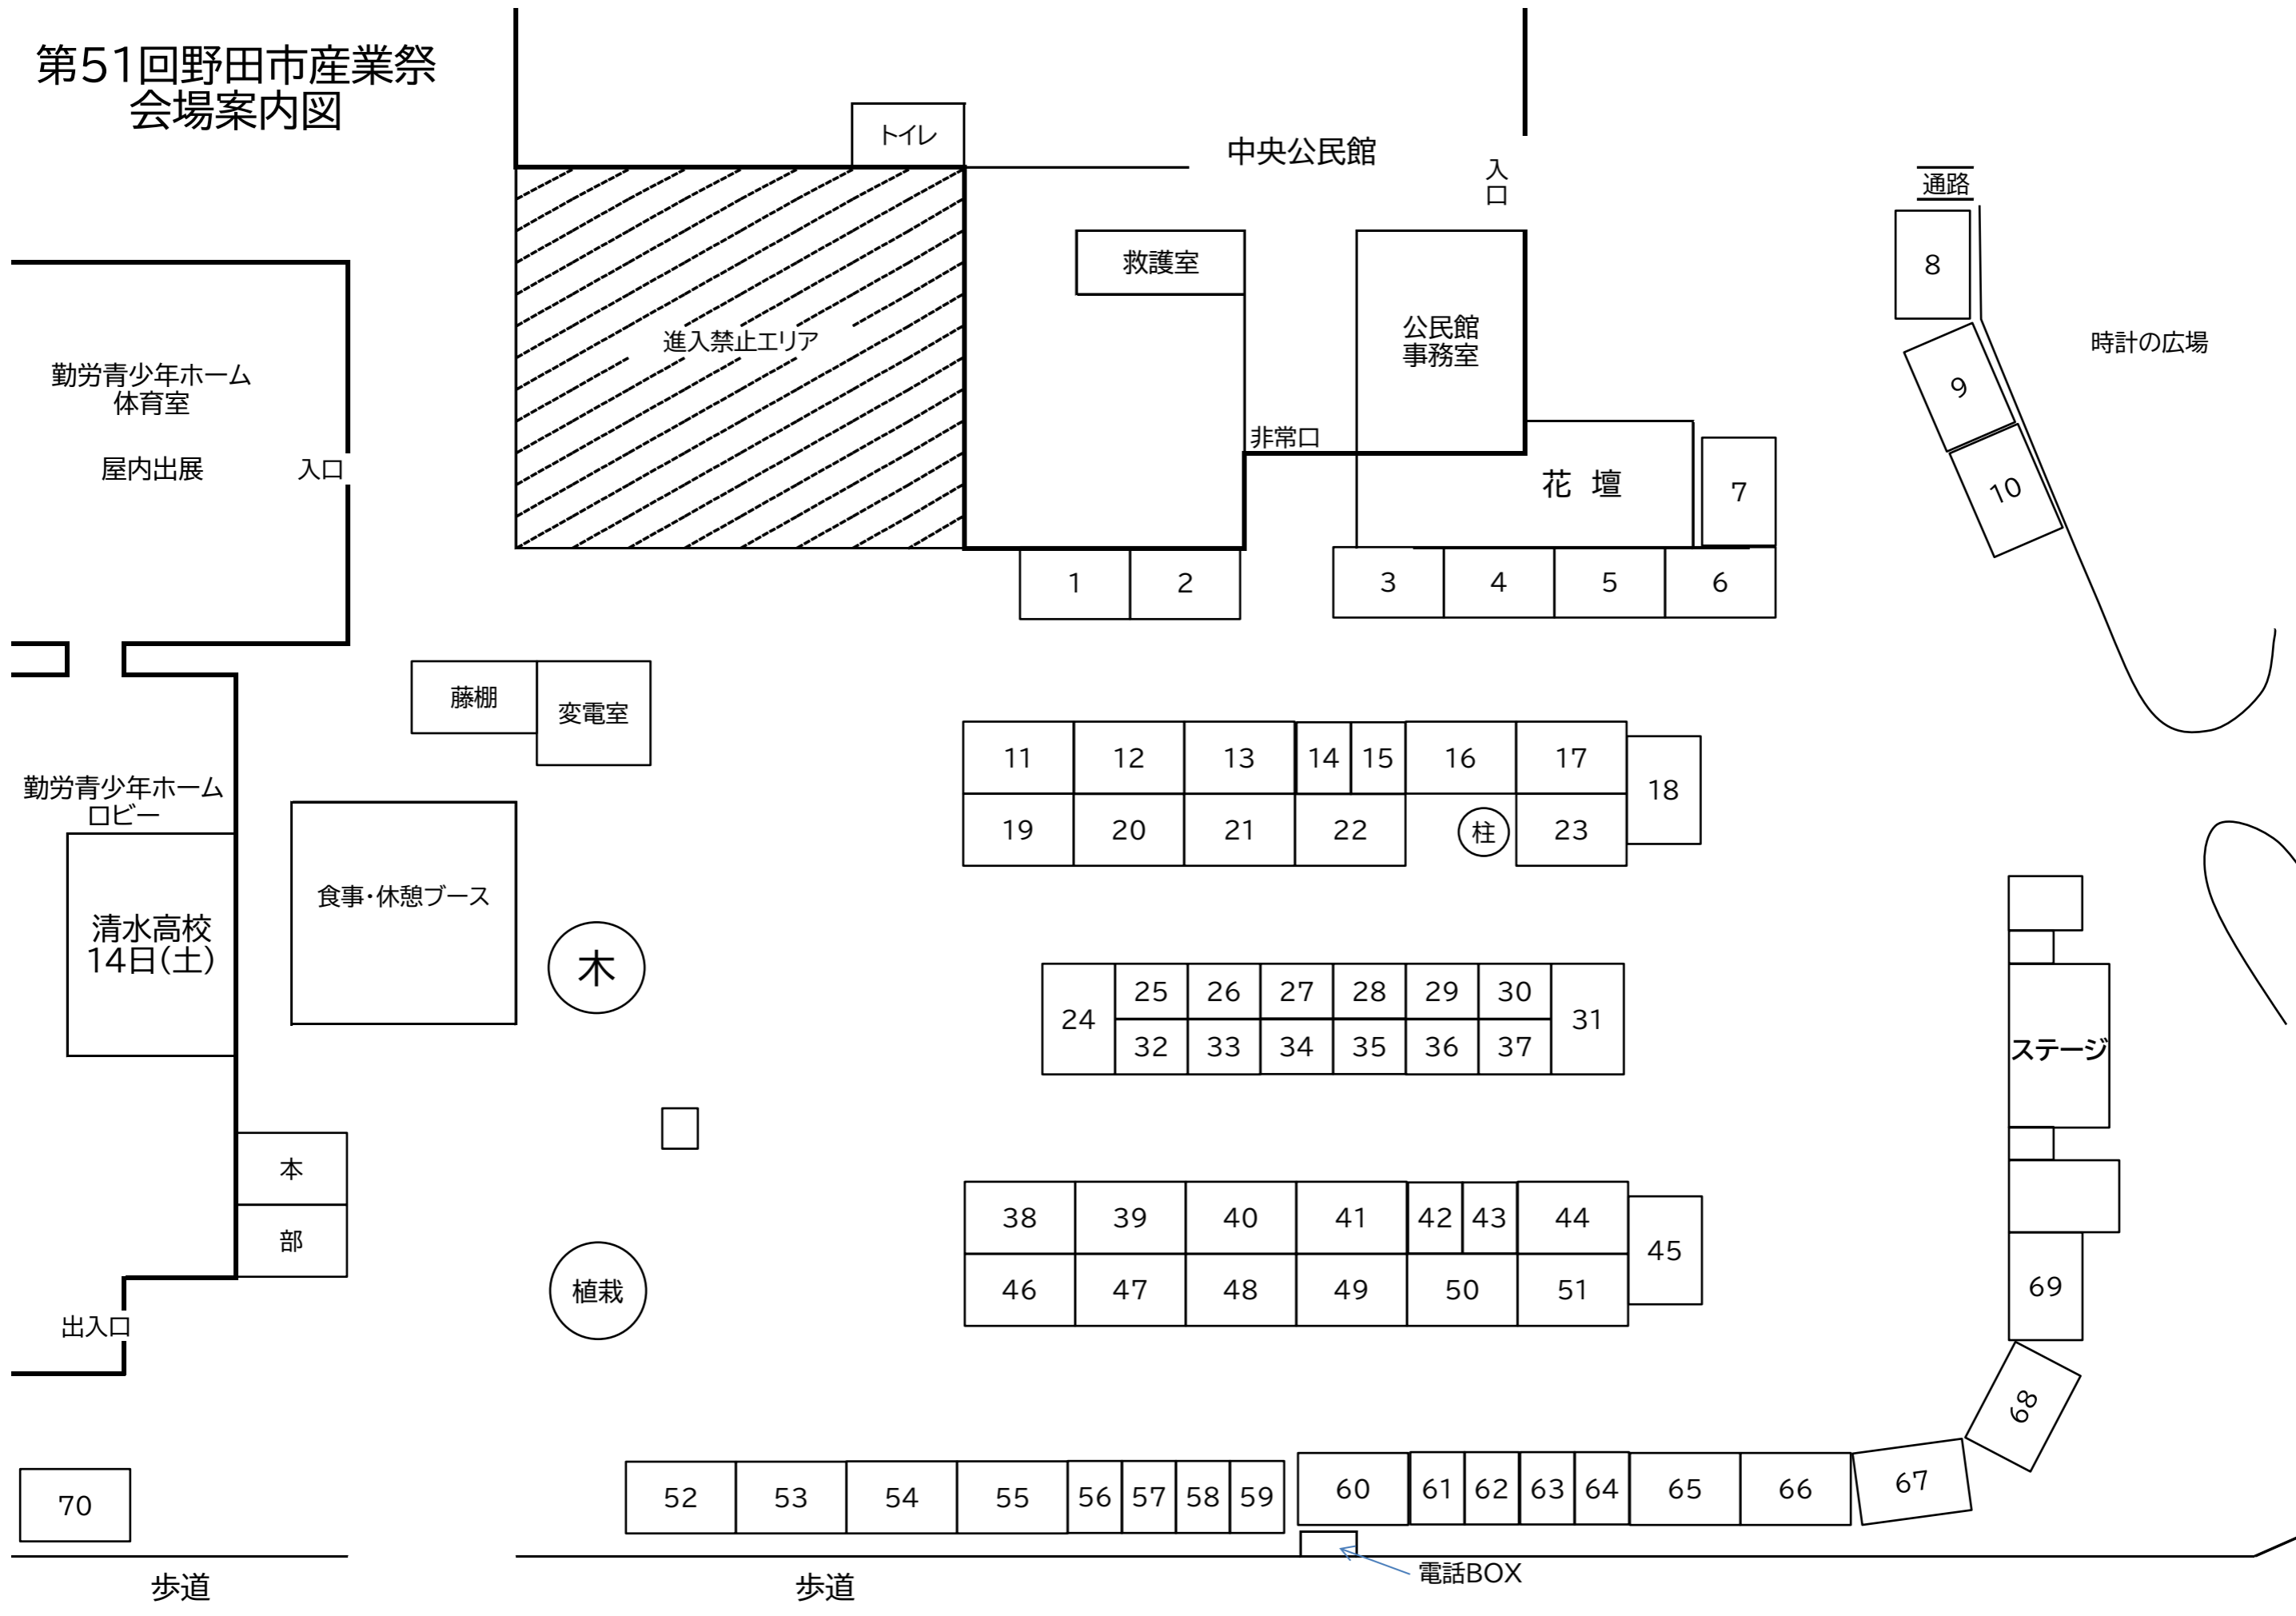

第51回野田市産業祭 会場案内図

第51回野田市産業祭 出展者一覧

No.	出展者一覧	出展内容
1	千葉県自動車整備振興会野田支部	マイカー点検、お菓子つかみ取り
2	野田めだか愛好会	めだかすくい等
3	蕎麦道楽野田弐八会	手打ちそば
4	マルエー化学	やきそば、ジュース
5	(株)RIZE塗装	塗料紹介・塗装体験(両日)バスボム作り(15日のみ)
6	千葉県板金工業組合野田支部	銅板レリーフ、銅板、表札の体験等、銅鶴販売
7	野田市建築業組合	包丁研ぎ、まな板販売、金魚すくい
8	大塚防災関宿	防災資機材、消火器、防災食糧
9	明治安田生命保険(相)柏支社	健康測定会
10	千葉県トラック協会野田支部	白バイ展示、トラック死角体験、チャリティーイベント等
11	野田工業団地協同組合	揚げコロツケ
12	田口商店	やきそば
13	(有)石塚製菓所	清ちゃんもあげちゃった(揚げせんべい)
14	pebble	アイスクリーム
15	NPOせっけんの街野田地区	リサイクルせっけん類(洗浄実演実施)
16	たい吉	たいやき、もつ煮
17	(株)日本一	焼鳥
18	雪印メグミルク(株)野田工場	飲料
19	千葉県建築士会野田流山支部	飲料販売、展示
20	生活協同組合コープみらい	コープの宅配商品PR、試食(アイス、ヨーグルト)
21	控室	
22	グッドリビングどんぐりの家	珪藻土を使って手形づくり&ちばの木紹介
23	野田商工会議所女性会	野菜の詰め放題
24	中華料理コバ	ラーメン、チャーシュー丼(包装)、のり巻き(包装)、ちまき(包装)
25	小林商店	もつ煮、からあげ(包装)、酒パック
26	一本堂野田山崎店	食パン、ラスク、シュガートースト、カヌレ、ジャム
27	健康円	玄米酵素、玄米酵素発酵食品
28	Tomo' Kitchin	野田さくらポークシュウマイ(変更予定)
29	かぞヤクルト販売(株)春日町センター	ヤクルト、ジョア等
30	鶏笑 野田店	からあげ
31	リフォームあさ野	リフォーム商材展示、企業PR、やきいも(無料提供)
32	(有)陽だまり	整体など
33	のだ温泉ほのか	店舗アピール(ガラポンなど)
34	プロジェクトオパ(同)	水引、アクセサリ、キャンプ用品、イベント告知等
35	(株)雅工業	便利屋よろずQQお困り事相談会(両日)、ワクワク学習塾キラスト紹介・相談会(15日のみ)
36	大装(株)	銀系光触媒・次世代抗菌剤 デオコーキン®
37	野田ガス(株)	ガス機器販売・PR
38	野田市商店街連合会	もろみ焼きうどん、商連PRなど