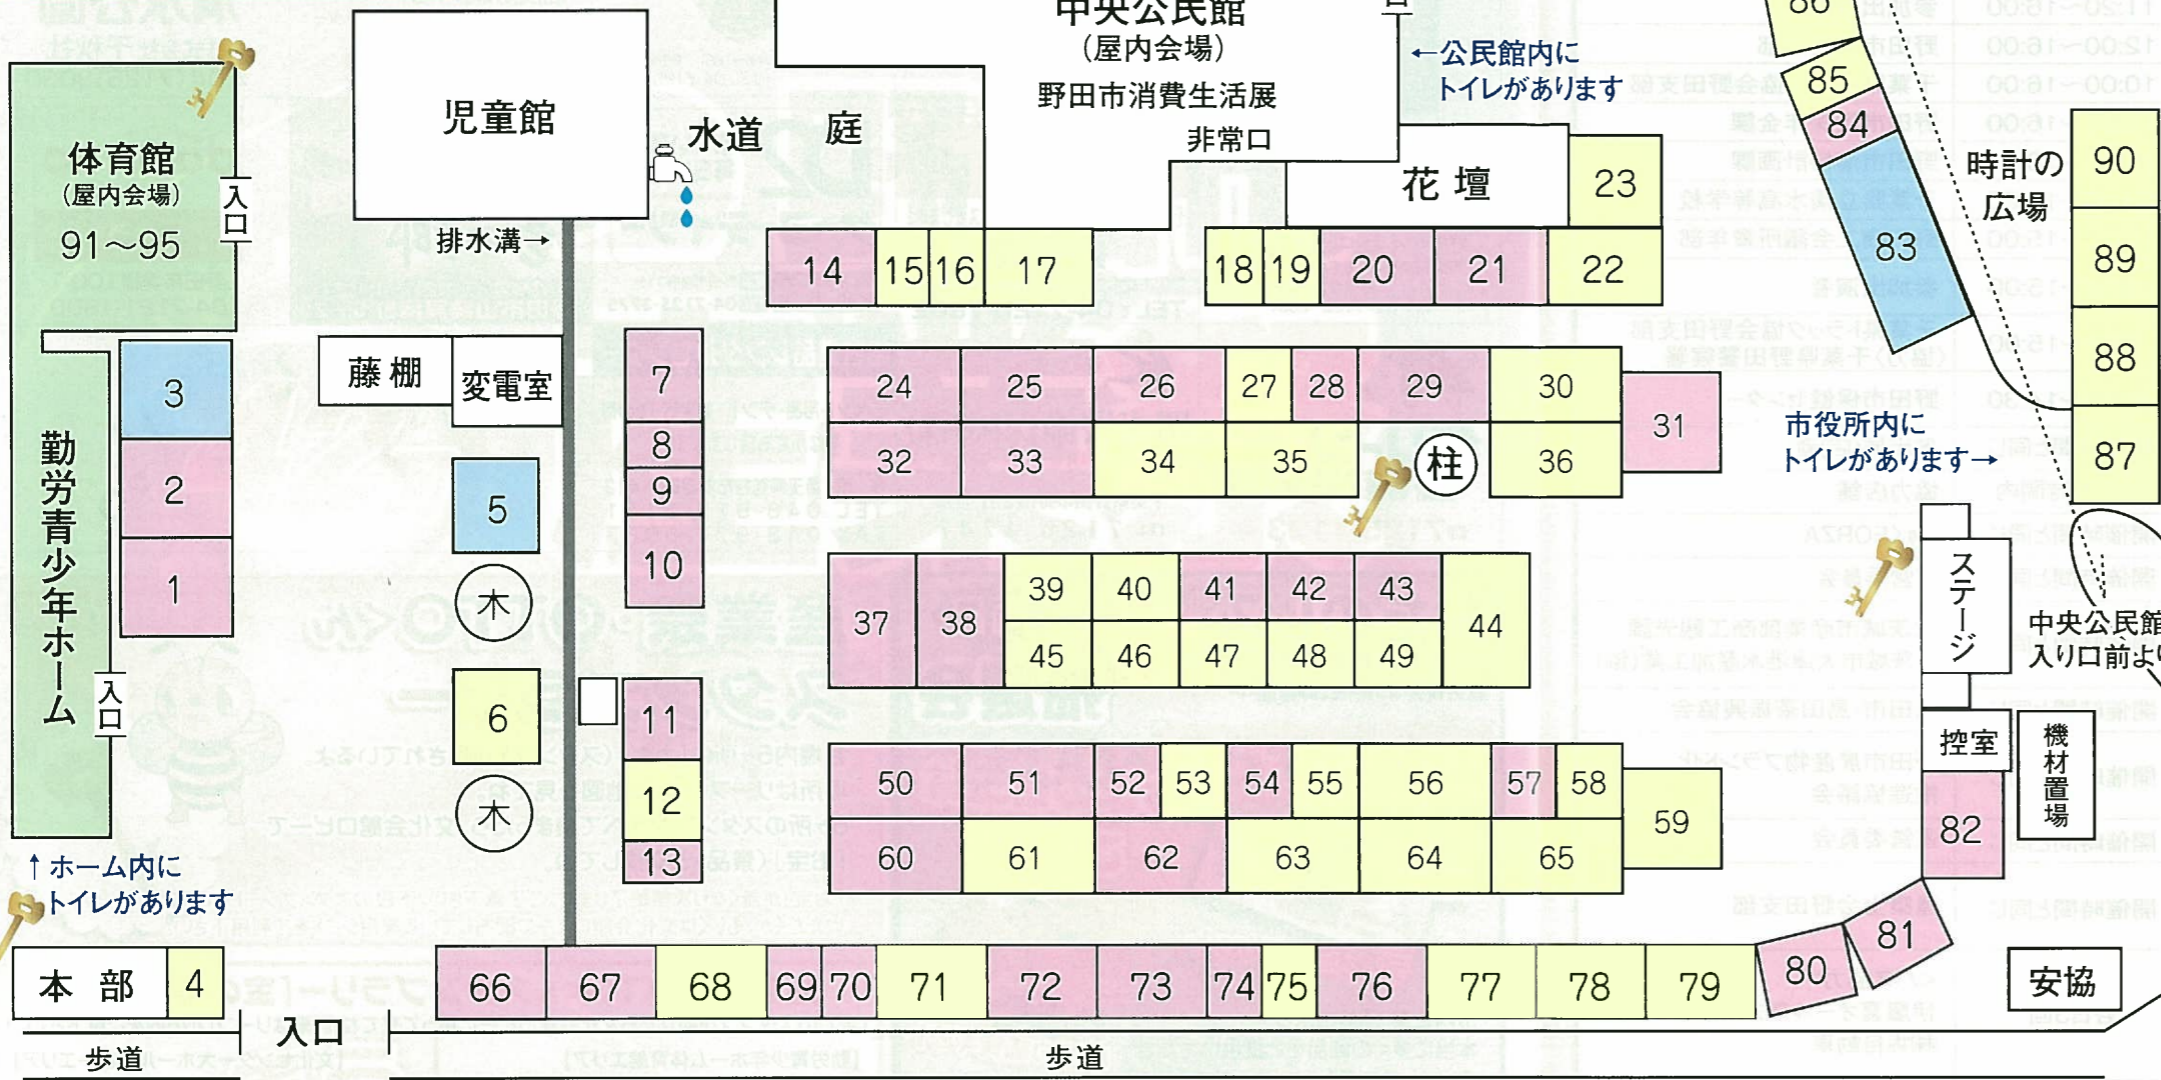

出展場所案内

※諸般の事情により出展場所が変更になる場合がございます。

柳沢方面 ← 梅郷方面 →

22 千葉県板金工業組合野田支部 銅板レリーフ、銅板作品の展示販売、材料商品の展示	33 千葉土建一般労働組合野田支部 キャラメルポップコーン、ホットドッグ、お茶販売	37 中華料理コバ ラーメン、チャーシュー丼、杏仁アイス、野田三角、唐揚げ、肉チマキ	83 千葉県トラック協会野田支部 10/4 ちとらん 10/5 白バイカー展示(記念撮影)	89 つくしんぼ 日用雑貨品販売	55 デ・アイム野田 美顔器、ハンドクリーム、青汁	28 インド料理テリマハール インド料理	77 戸辺豊店 畳・ゴザの販売	41 豊ちゃん ギョウザ、チキンロール、フランク、やきそば	73 パッケージプラザナカオサ 日用雑貨、キャラメルポップコーン	2 野田異業種交流会 発明品、会員事業所PR、焼き芋、かき氷	80 野田観光土産名店会 煎餅・漬物	58 野田ガス(株) エネファームの展示	10 野田工業団地(協) 揚げたてクロquette
54 野田酒小売組合 酒・飲料	47 野田市介護サービス事業者協議会 介護無料相談	23 野田市建築業組合 チャリティ包丁研ぎ、本数はお1人様2本まで	60 野田市商店街連合会 会員PR	4 野田市関宿商工会 関宿商工会会員の物産	88 野田市手をつなぐ親の会 寝具、タオル類等	25 野田市東部地区おやじの会 ラーメン	61 野田市農産物ブランド推進協議会 野田産農産物の販売・PR	7 野田商工会議所女性会 けんちんうどん他	11 野田商工福祉協/NKCフードサービス 300円弁当、うどん・そば	79 (株)野田水道センター 快適な住まい、リフォームのご提案	86 野田地区更正保護女性会 食料品、雑貨、衣類等	63 野田中央商店会 商店会案内チラシ、花その他	68 野田民主商工会 おもちゃ、せんべい
67 浜田商事 川えび、お好み焼き	70 インドパキスタン料理HANDI カレーチキン、マライティッカ、サモサ、チキンロール、ピザ、飲料	18 ハーヴ オマオ ワ ラーヴ ハワイアン雑貨、ハワイアンウォーター他	87 ひばり家族会 食器、食料品等販売	64 ふとんの長谷川 組子ベッド、キャメル敷パッド、羊毛布団、遠州木綿布団	35 NPO法人ビューチャー・さくら愛 長野産りんご販売、文具玩具販売	39 ベル昌子 古い(デザイン)占術スクール	26 北総貨物自動車運送(株) やきとり、やきそば、フランクフルト	72 マルエー化学 やきそば、ジュース	30 (株)マセダ ウッドデッキ、木製品	65 (有)松浦住設 インテリア、電気工事、防カビ剤、住宅設備品及びリフォーム	40 マルコ 和服など	84 ミスタードーナツ ドーナツ	76 (株)みのわ寿司 野田の3ツツ(たこ、蛸、お刺身)自製アヒ、おし、お刺身
27 ミズクの会 手作りピアスアクセサリー&手作り小物等の販売	51 ヤマニ商店 焼きそば、フランク、かき氷	31 雪印メグミルク(株)野田工場 ジュース類の販売、試飲(牛乳)サービス	9 (有)ヨシダ商会 山形玉こんに	91 中里工業団地会 会員企業紹介	92 野田市北部企業連絡協議会 会員企業紹介	93 野田市南部工場連絡協議会 会員企業紹介	94 キノエネ醤油(株) 醤油、つゆ、たれ	95 野田エコライフ推進の会 地球温暖化防止パンフレット、会員募集パンフレット等	96 みどりのふるさとづくり実行委員会 球根				

白しよゆ
白しよゆ 380ml 100% 国産大豆
白しよゆ 380ml 100% 国産大豆
白しよゆ 380ml 100% 国産大豆

雪印メグミルク
雪印メグミルク(株)野田工場
野田市上三ヶ尾字平井256-1
電話 04-7122-1116
工場見学のご予約・お問い合わせは、
見学担当直通 04-7122-2246 まで

NKCフードサービス
野田商工福祉協同組合
野田市船形888-1
TEL. 04-7129-8888