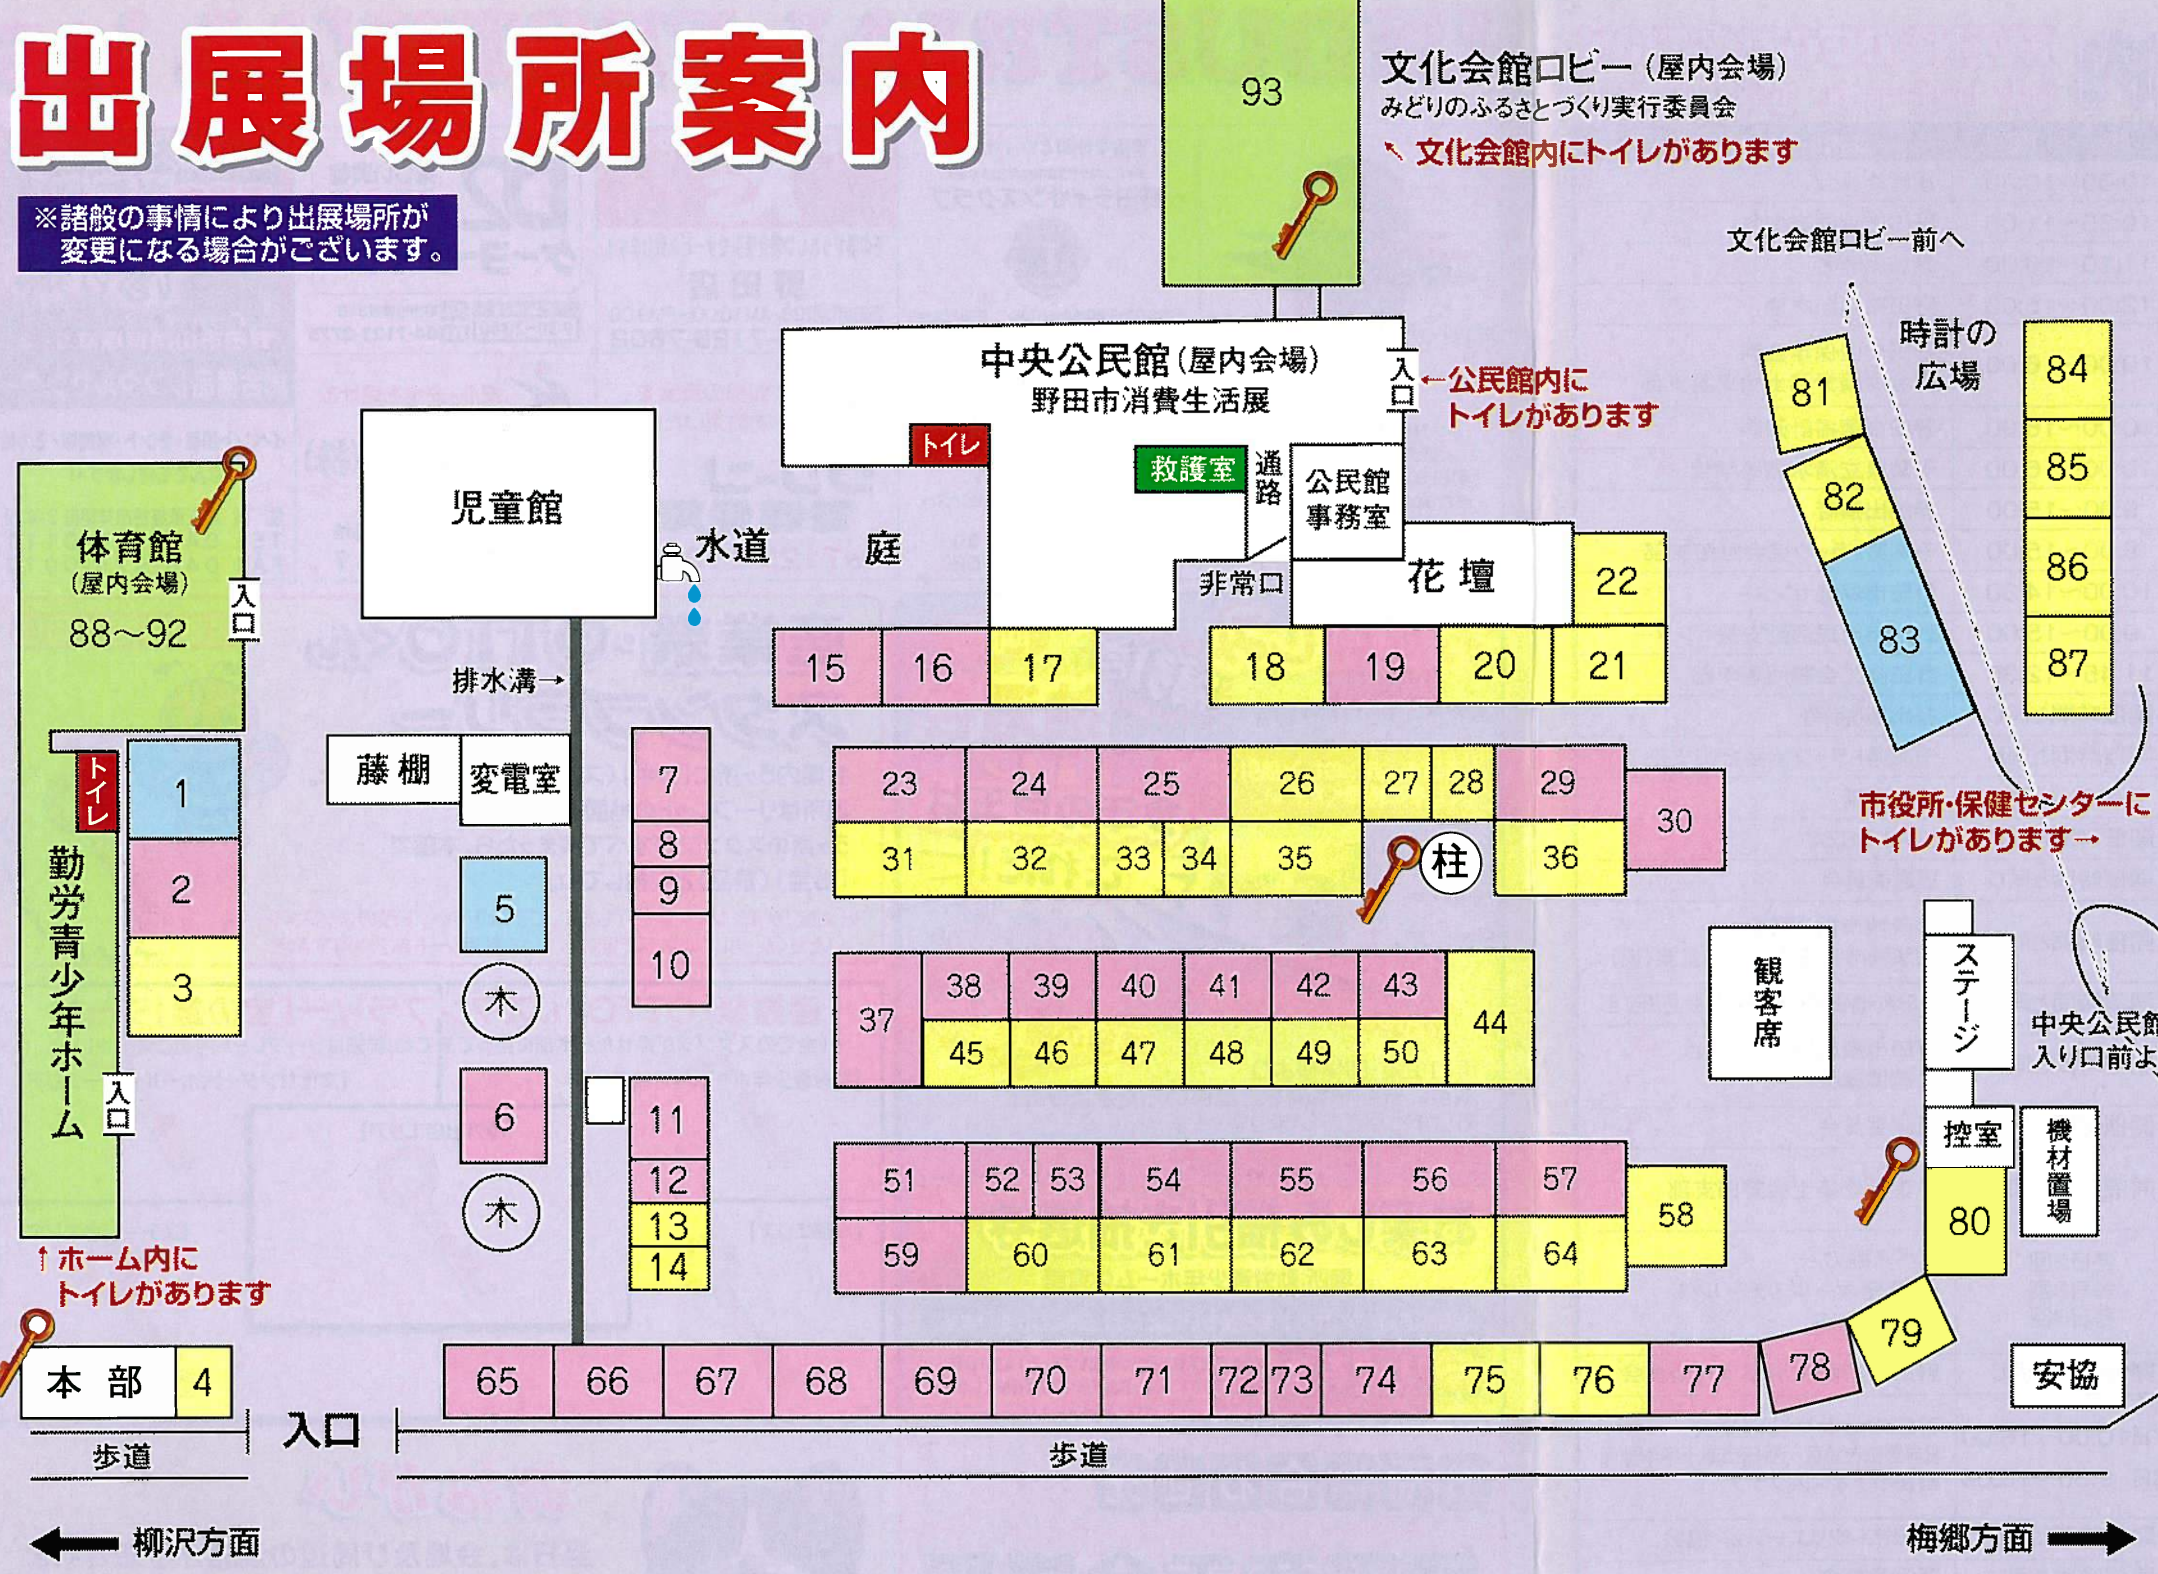

出展場所案内

※諸般の事情により出展場所が変更になる場合がございます。

出展者案内

一般	飲食	自動車	屋内	50音順
(有)アイティーティー 32	浅野さく泉管工(株) 61	ACBII 36	あすなる職業指導所 保護者会 85	あすなる職業指導所 保護者会 85
キャラクターバルーン 他	住まいのリフォーム、太陽光発電、蓄電池	子供服、婦人服、その他	日用雑貨バザー	日用雑貨バザー
アローフィールド 60	飯村商店 67	泉堂岩立製菓 8	伊勢屋菓子店 43	伊勢屋菓子店 43
野田の貿易会社 各種雑貨品等の販売	手羽唐揚げ、焼き小籠包 肉巻おにぎり、わらびもち	和菓子 (団子、赤飯、まんじゅう)	和菓子	和菓子
葉匠磯崎家 73	ウィル企画(株) 48	かつらショッピングモール 54	遠藤商事 65	遠藤商事 65
赤飯、豆大福、あまから団子、焼き菓子	アロマ関係	とりの蒲焼き、とり串蒲焼き	大判焼き、たこやき、ヘビーカステラ	大判焼き、たこやき、ヘビーカステラ
大塚防災関宿 84	おそば本舗野田中央店 49	(一社)柏青色申告会 野田支部 29	(一社)柏青色申告会 関宿支部 28	(一社)柏青色申告会 関宿支部 28
防災資機材、防災食糧、消火器	ハウスクリーニング(エアコン等) 家や店舗の受付相談	会員紹介、ポップコーン	会員紹介	会員紹介
かぞやくルト販売(株) 38	(株)蒲鉾の八木橋 51	(金)ワークスコレクション 純風船 42	(株)鴨狩商店 35	(株)鴨狩商店 35
ヤクルト商品の販売	さつまあげ、おでんの 実演販売	オムライス、からあげ いかめし、他	金魚すくい、コイン落とし、商談会	金魚すくい、コイン落とし、商談会
川上商店 25	川間地区 社会福祉協議会 82	北茨城市観光協会 77	ペット用品くりいも 58	ペット用品くりいも 58
たこやき、綿飴、チョコバナナ	リング販売 (東日本大震災復興支援)	北茨城市の新鮮な 海の幸の販売	ペット用品	ペット用品
(株)グッドリビング 44	小林商店 12	(株)坂自動車 1	島田市茶業振興協会 島田支部 78	島田市茶業振興協会 島田支部 78
手形作り、壁塗り体験、材木販売	もつ煮込み、鳥から揚げ、缶ビール、チューハイ、酒	子供免許証、新車展示、割引チケット配布	産地直送! お茶・お茶関連商品を販売します	産地直送! お茶・お茶関連商品を販売します
(有)清水台工務店 17	食養所エコロ 45	生活協同組合 パルシステム千葉 39	NPOせつげんの街 野田地区 13	NPOせつげんの街 野田地区 13
丸太切りに チャレンジ!	食育 (血管年齢測定&食事相談)	ヨーグルト、プリン、アイス等の試食	リサイクルせつげん、安心環境商品、洗浄実演	リサイクルせつげん、安心環境商品、洗浄実演
蕎麦道楽野田武八会 7	たかの 52	田口商店 23	橋行政書士事務所 46	橋行政書士事務所 46
新そば粉を使用した 本格的な手打ちそば	和菓子、寿司 団子	やきそば、あんず飴、スーパーボール	相続、遺言、成年後見、許認可、外国人ビザ等に関する無料相談	相続、遺言、成年後見、許認可、外国人ビザ等に関する無料相談
たんぱぽふれあいの会 87	大装(株) 33	(一社)千葉県LPガス協会 野田支部 75	千葉県建築士会 野田支部 16	千葉県建築士会 野田支部 16
農産物(米・野菜等)、日用品、衣類他	デオコーキン (消臭・抗菌・コート材)	器具の展示(ガス)、火おこし体験	ビール、ジュース等	ビール、ジュース等