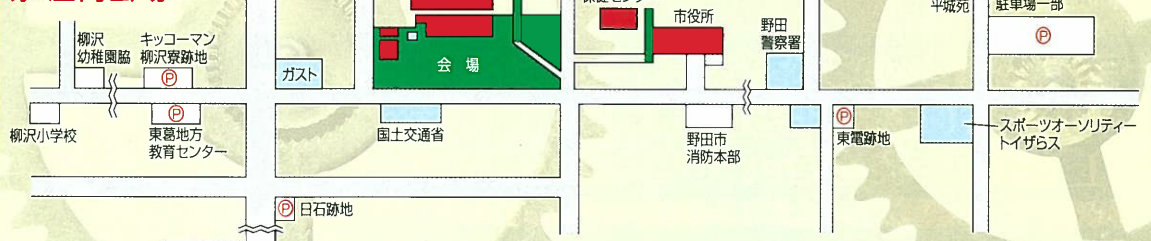

野田市

産業祭

第44回

10月15日(土) 10:00~16:00
16日(日) 9:00~15:00

おねがい

当日は、会場及び周辺の混雑が予想されます。駐車場は限られておりますので、電車、バス、自転車でのご来場をお願いいたします。駐車場は東葛地方教育センター、キッコーマン柳沢寮跡地、イオンノア店駐車場一部、日石跡地などが臨時に使用できます。

駐車場ののご案内 P マークが駐車場です

緑:屋外会場

赤:屋内会場

※イオンノア店の駐車場の一部をご利用される方は、会場と駐車場間で約30間隔にて運行するシャトルバスをご利用ください。

創る、集う、分かち合う。

会場

野田市文化センター

主催 / 野田市・野田商工会議所
主管 / 野田市産業祭運営委員会

雨天決行