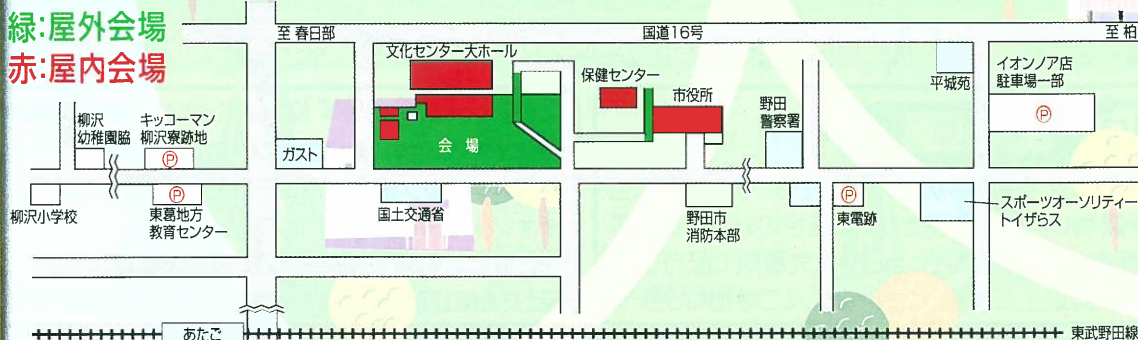

# 野田市 産業祭

第45回

10月14日(土) 10:00~16:00  
15日(日) 9:00~15:00

## おねがい

当日は、会場及び周辺の混雑が予想されます。駐車場は限られておりますので、電車、バス、自転車でのご来場をお願いいたします。駐車場は東葛地方教育センター、キッコーマン柳沢寮跡地、イオンノア店駐車場一部などが臨時に使用できます。

## 駐車場ののご案内 (P) マークが駐車場です

緑:屋外会場  
赤:屋内会場

※イオンノア店の駐車場の一部を使用される方は、会場までのシャトルバスをご利用ください。