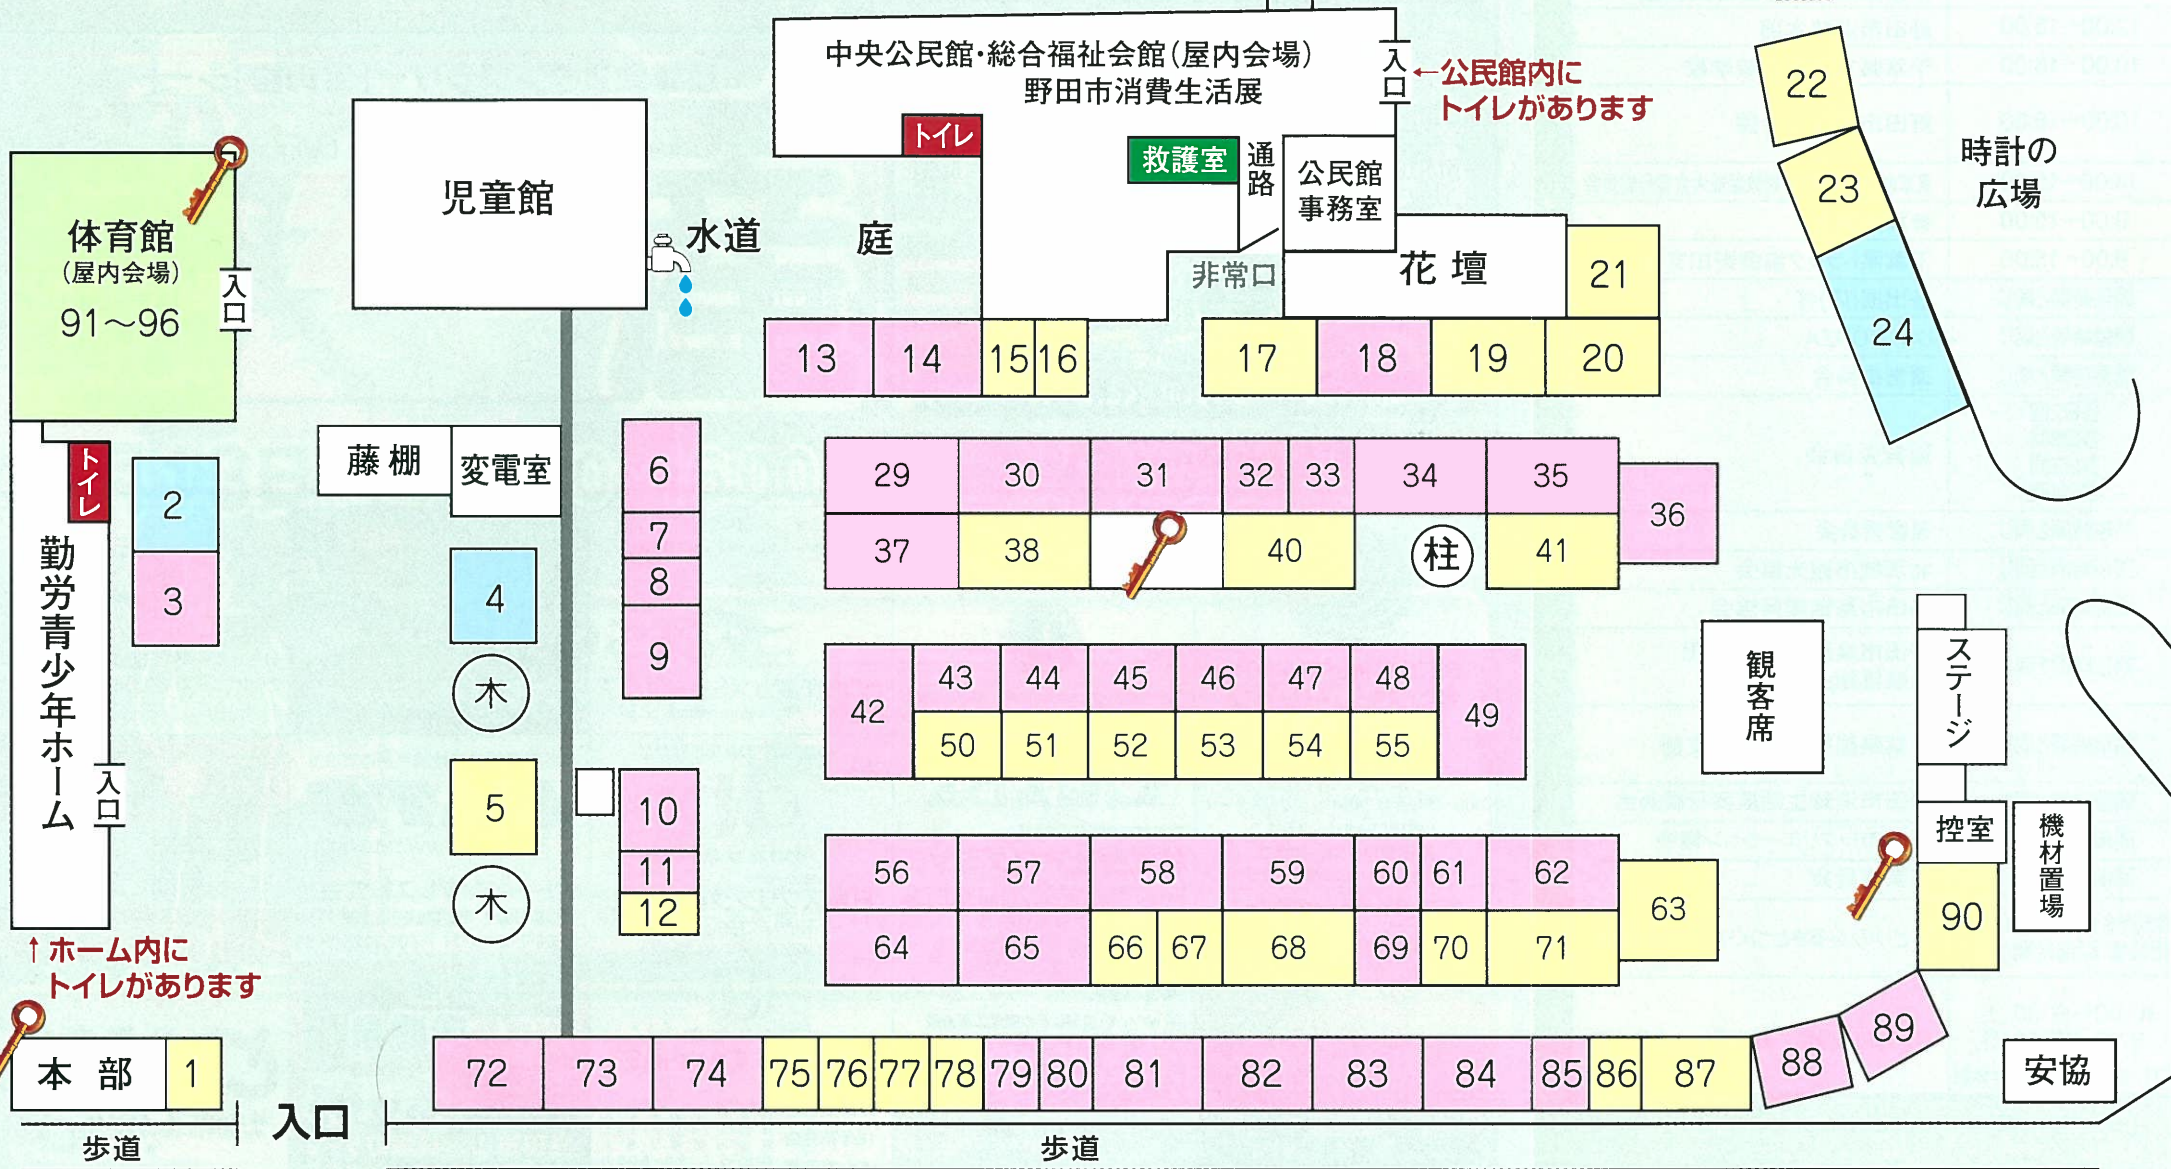

出展場所案内

※諸般の事情により出展内容等が変更になる場合がございます。

柳沢方面 ←

梅郷方面 →

出展者案内

番号順	屋内	自動車	飲食	一般
4	千葉県自動車整備振興会 野田支部			野田市関宿商工会 1
5				めだか愛好会
6				野田異業種交流会
7				1000アイランド
8	(有)ヨシダ商会			
9	野田工業団地協同組合			野田商工会議所女性会
10				北茨城市観光協会
11				(株)光明製作所
12				
13	生活協同組合 バルシステム千葉			野田市東部地区 おやじの会
14				NPOせっけんの街 野田地区
15				(株)RIZE塗装
16				
17	(有)松浦住設			千葉県建築士会 野田支部
18				(有)清水台工務店
19				千葉県板金工業組合 野田支部
20				
21	野田市建築業組合			千葉県トラック協会 野田支部
22				
23				野田市母子寡婦福祉会
24				交通安全適性診断車の体験 10/13 白バイ展示・写真撮影会等
25	大塚防災関係			あすなる職業指導所 保護者会
26				野田市手をたたく 親の会
27				ひばり家族会
28				
29	田口商店			飯村商店
30				砂咲亭
31				たかの
32				
33	郷の紅梅			(有)そめい
34				(一社)柏青舎申告会 野田支部
35				雪印メグミルク(株)
36				
37	(有)石塚製菓所			野田地区更生保護 女性会
38				
39				戸邊建設(株)
40				
41	(株)グッドリビング			中華料理コバ
42				小林商店
43				菓匠 磯崎家
44				かぞヤクルト販売(株) 春日町センター
45				ヤマニ商店
46				紙ふうせん
47				インド・バタビア料理 HANDI
48				(株)日本一
49				野田市心身障がい者 福祉作業所
50				びゅあメイクセラピー
51				プロジェクトオパ(同)
52				カイロプラクティック なちゅらつく
53				のだ温泉ほか
54				野田ガス(株)
55				
56	(株)蒲鉾の八木橋			高嶋商店
57				北総貨物 自動車運送(株)
58				川間地区 社会福祉協議会
59				Tomo'sキッチン
60				(有)伊勢屋
61				柏酒販組合野田支部
62				ペット用品店くいむ
63				野田市商店街連合会
64				野田観光土産名店会
65				大装(株)
66				エステサロンらびい
67				トータルボディサポート Regulus
68				Earth as Mother 千葉
69				ミズクの会
70				
71	マルコ商会			遠藤商事
72				生活協同組合 コープみらい
73				マルエー化学
74				ハンドバック工房アリガ
75				健康円
76				橋昭子 行政書士事務所
77				ベル昌子
78				鈴木惣菜店
79				豊ちゃん
80				パッケージプラザ ナカオサ
81				みのわ
82				まこちゃんラーメン
83				浅野さく泉管工(株)
84				ミスタードーナツ 野田花井ショップ
85				
86	テ・アイム野田			ふとんの長谷川
87				島田市茶業振興協会 島田支部
88				野田市農産物 ブランド化推進協議会
89				野田商工会議所 青年部
90				中里工業団地会
91				野田市北部企業 連絡協議会
92				野田市南部工場 連絡協議会
93				キノエネ醤油(株)
94				ドコモショップ野田店
95				野田エリア推進の会
96				みどりのふるさとづくり 実行委員会
97				